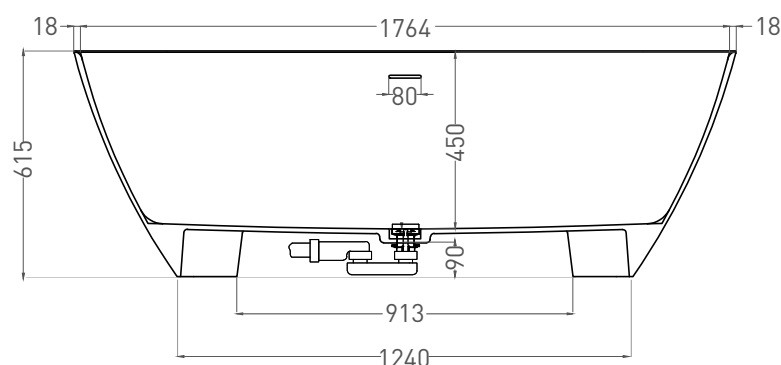

SOFIA WALL 180x85

ПРИСТЕННАЯ ВАННА 102513G

Дизайн: Salini SRL

salini
L'ANIMA DELL'ACQUA

Размеры: 1800 x 850 x 615 мм

Вес нетто / брутто: 135 / 186 кг

Объём до перелива: 365 л

Глубина до перелива: 410 мм

Материал: S-Sense

Покрытие: глянцевое

Цвет: RAL / белый

Комплектация: интегрированный слив-перелив, сифон, донный клапан Click-Clack в цвет изделия с логотипом Salini

Требуемый смеситель: настенный / на борт ванны

Гарантия: 10 лет

Производство: Италия / Россия

Salini SRL

20122 Italia, Milano, Largo Ildefonso Schuster, 1

info@salini-srl.com

www.salini-srl.com

© Salini SRL - All rights reserved

Все права защищены. Несанкционированное копирование, публикация, полное или частичное воспроизведение запрещены.