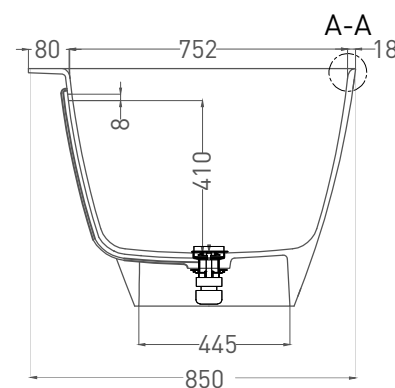

SOFIA WALL 180x85

ПРИСТЕННАЯ ВАННА 102523M

Дизайн: Salini SRL

salini
L'ANIMA DELL'ACQUA

Размеры: 1800 x 850 x 620 мм

Вес нетто / брутто: 111 / 162 кг

Объём до перелива: 365 л

Глубина до перелива: 410 мм

Материал: S-Stone

Покрытие: матовое

Цвет: RAL / белый

Комплектация: интегрированный слив-перелив, сифон, донный клапан Click-Clack в цвет изделия с логотипом Salini

Требуемый смеситель: настенный / на борт ванны

Гарантия: 10 лет

Производство: Италия / Россия

Salini SRL

20122 Italia, Milano, Largo Ildefonso Schuster, 1

info@salini-srl.com

www.salini-srl.com

© Salini SRL - All rights reserved

Все права защищены. Несанкционированное копирование, публикация, полное или частичное воспроизведение запрещены.