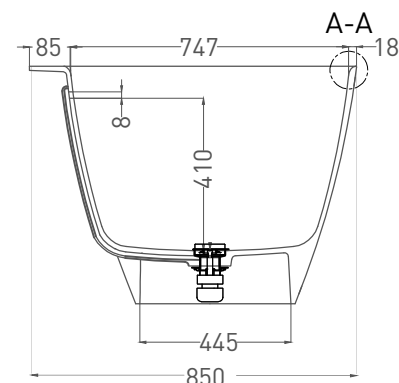

SOFIA WALL 180x85

ПРИСТЕННАЯ ВАННА 102513G

Дизайн: Salini SRL

salini
L'ANIMA DELL'ACQUA

Размеры: 1800 x 850 x 615 мм

Вес нетто / брутто: 135 / 186 кг

Объём до перелива: 365 л

Глубина до перелива: 410 мм

Материал: S-Sense

Покрытие: глянцевое

Цвет: RAL / белый

Комплектация: интегрированный слив-перелив, сифон, донный клапан Click-Clack в цвет изделия с логотипом Salini

Требуемый смеситель: настенный / на борт ванны

Гарантия: 10 лет

Производство: Италия / Россия

Salini SRL

20122 Italia, Milano, Largo Ildefonso Schuster, 1

info@salini-srl.com

www.salini-srl.com

© Salini SRL - All rights reserved

Все права защищены. Несанкционированное копирование, публикация, полное или частичное воспроизведение запрещены.