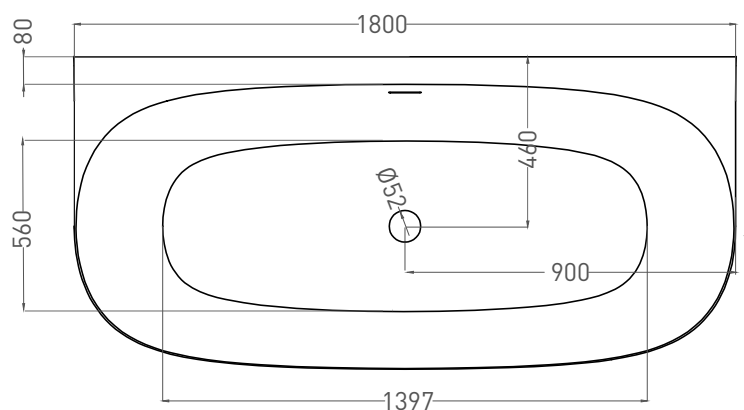

SOFIA WALL 180x85

ПРИСТЕННАЯ ВАННА 102523M

Дизайн: Salini SRL

salini
L'ANIMA DELL'ACQUA

Размеры: 1800 x 850 x 620 мм

Вес нетто / брутто: 111 / 162 кг

Объём до перелива: 365 л

Глубина до перелива: 410 мм

Материал: S-Stone

Покрытие: матовое

Цвет: RAL / белый

Комплектация: интегрированный слив-перелив, сифон, донный клапан Click-Clack в цвет изделия с логотипом Salini

Требуемый смеситель: настенный / на борт ванны

Гарантия: 10 лет

Производство: Италия / Россия

Salini SRL

20122 Italia, Milano, Largo Ildefonso Schuster, 1

info@salini-srl.com

www.salini-srl.com

© Salini SRL - All rights reserved

Все права защищены. Несанкционированное копирование, публикация, полное или частичное воспроизведение запрещены.