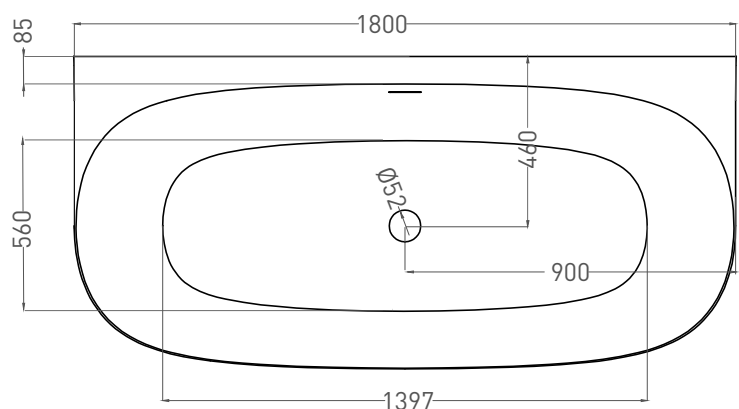

SOFIA WALL 180x85

ПРИСТЕННАЯ ВАННА 102513G

Дизайн: Salini SRL

salini
L'ANIMA DELL'ACQUA

Размеры: 1800 x 850 x 615 мм

Вес нетто / брутто: 135 / 186 кг

Объём до перелива: 365 л

Глубина до перелива: 410 мм

Материал: S-Sense

Покрытие: глянцевое

Цвет: RAL / белый

Комплектация: интегрированный слив-перелив, сифон, донный клапан Click-Clack в цвет изделия с логотипом Salini

Требуемый смеситель: настенный / на борт ванны

Гарантия: 10 лет

Производство: Италия / Россия

Salini SRL

20122 Italia, Milano, Largo Ildefonso Schuster, 1

info@salini-srl.com

www.salini-srl.com

© Salini SRL - All rights reserved

Все права защищены. Несанкционированное копирование, публикация, полное или частичное воспроизведение запрещены.