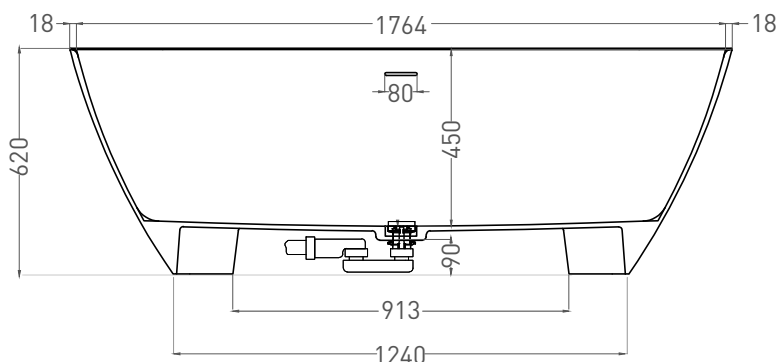

SOFIA WALL 180x85

ПРИСТЕННАЯ ВАННА 102523M

Дизайн: Salini SRL

salini
L'ANIMA DELL'ACQUA

Размеры: 1800 x 850 x 620 мм

Вес нетто / брутто: 111 / 162 кг

Объём до перелива: 365 л

Глубина до перелива: 410 мм

Материал: S-Stone

Покрытие: матовое

Цвет: RAL / белый

Комплектация: интегрированный слив-перелив, сифон, донный клапан Click-Clack в цвет изделия с логотипом Salini

Требуемый смеситель: настенный / на борт ванны

Гарантия: 10 лет

Производство: Италия / Россия

Salini SRL

20122 Italia, Milano, Largo Ildefonso Schuster, 1

info@salini-srl.com

www.salini-srl.com

© Salini SRL - All rights reserved

Все права защищены. Несанкционированное копирование, публикация, полное или частичное воспроизведение запрещены.